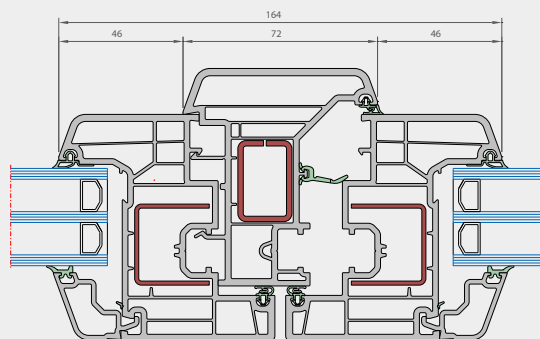

TECHNISCHE MERKMALE

Elegant Grando 84 X

Bautiefe Rahmen	84 mm
Bautiefe Flügel	84 mm
Flügel-Design	flächenversetzt
Überschlagshöhe Rahmen	25 mm
Überschlagsdicke Rahmen	17 mm
Überschlagshöhe Flügel	23 mm
Überschlagsdicke Flügel	17 mm
Mögliche Verglasungsdicke im Rahmen	10 - 55 mm
Mögliche Verglasungsdicke im Flügel	10 - 55 mm
Glasverklebung	optional
Dichtungssystem	Umlaufende Flügel-Anschlagdichtung + mitschweißbare Mitteldichtung im Rahmen
U_f Rahmen-Flügel-Kombination (W/m ² K)	0,90*

* Hotbox Messung gemäß ISO 10077-2 mit einer 44 mm-Füllung

Elegant Grando 84 X vertikal

Elegant Grando 84 X horizontal