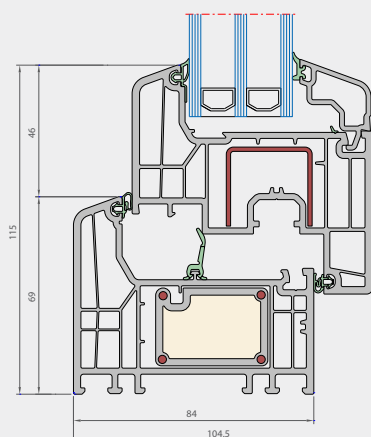

TECHNISCHE MERKMALE

Elegant Grando 84 X

Bautiefe Rahmen	84 mm
Bautiefe Flügel	84 mm
Flügel-Design	flächenversetzt
Überschlagshöhe Rahmen	25 mm
Überschlagsdicke Rahmen	17 mm
Überschlagshöhe Flügel	23 mm
Überschlagsdicke Flügel	17 mm
Mögliche Verglasungsdicke im Rahmen	10 - 55 mm
Mögliche Verglasungsdicke im Flügel	10 - 55 mm
Glasverklebung	optional
Dichtungssystem	Umlaufende Flügel-Anschlagdichtung + mitschweißbare Mitteldichtung im Rahmen
U_f Rahmen-Flügel-Kombination (W/m ² K)	0,90*

* Hotbox Messung gemäß ISO 10077-2 mit einer 44 mm-Füllung

Elegant Grando 84 X vertikal

Elegant Grando 84 X horizontal